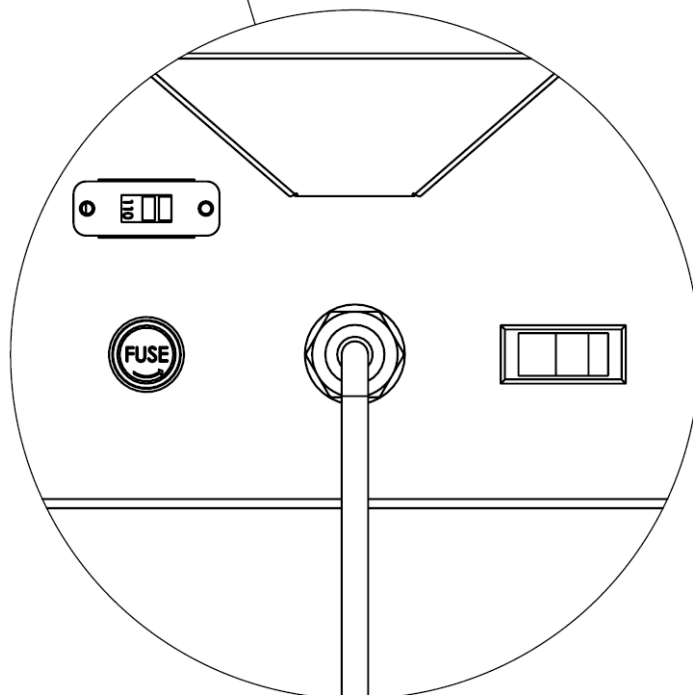

## Como trocar a voltagem da sua máquina?

Sua máquina possui uma chave onde a voltagem que aparece no botão é a voltagem de funcionamento.

Ex.: Conforme imagem a máquina está em voltagem 110V.